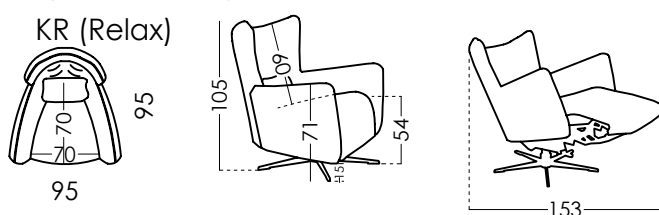

Croquis · Scheme · Esquisse · Skizze

Patatas · Legs · Pieds · Beine

6 Aspas (H42 - H47)

Metal
Metal
Métal
Metall

Negro · Black · Noir · Schwarz